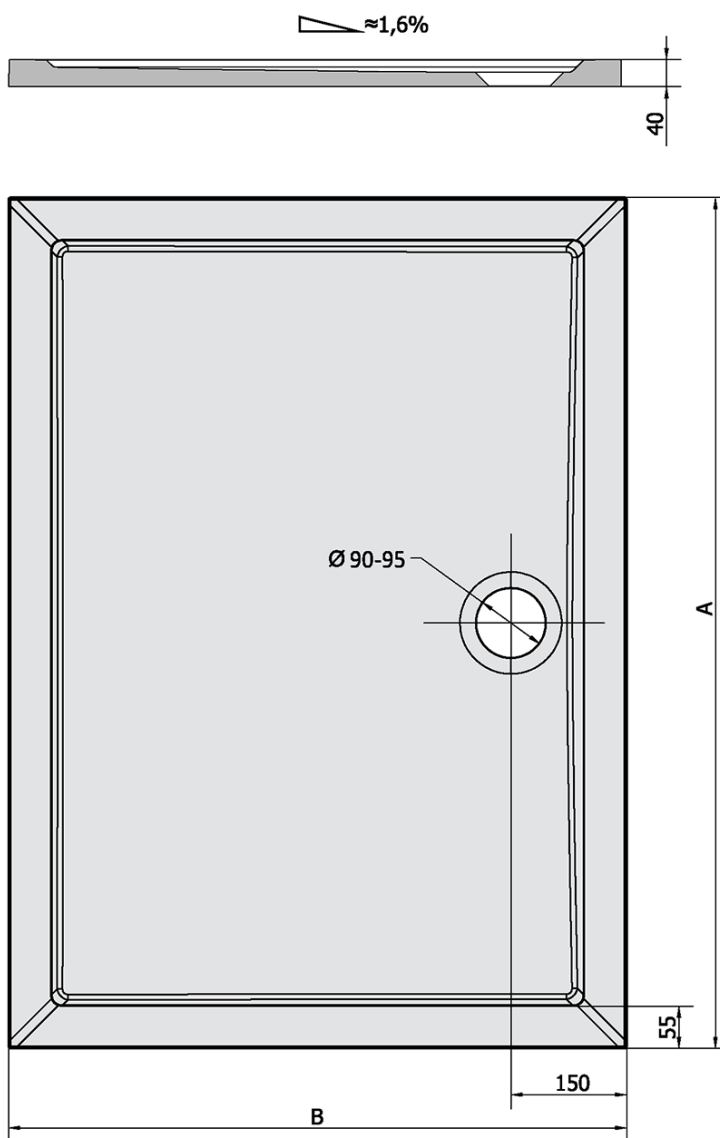

Produktový list

Objednací kód: **51111**

KARIA sprchová vanička z litého mramoru, obdélník
100x90x4cm, bílá

KARIA	kod	A	B
80x70	11091	800	700
90x70	44511	900	700
90x80	63511	900	800
100x70	71565	1000	700
100x80	45511	1000	800
100x90	51111	1000	900
110x80	46511	1100	800
110x90	59111	1100	900
120x70	47511	1200	700
120x80	48511	1200	800
120x90	49511	1200	900
120x100	26611	1200	1000